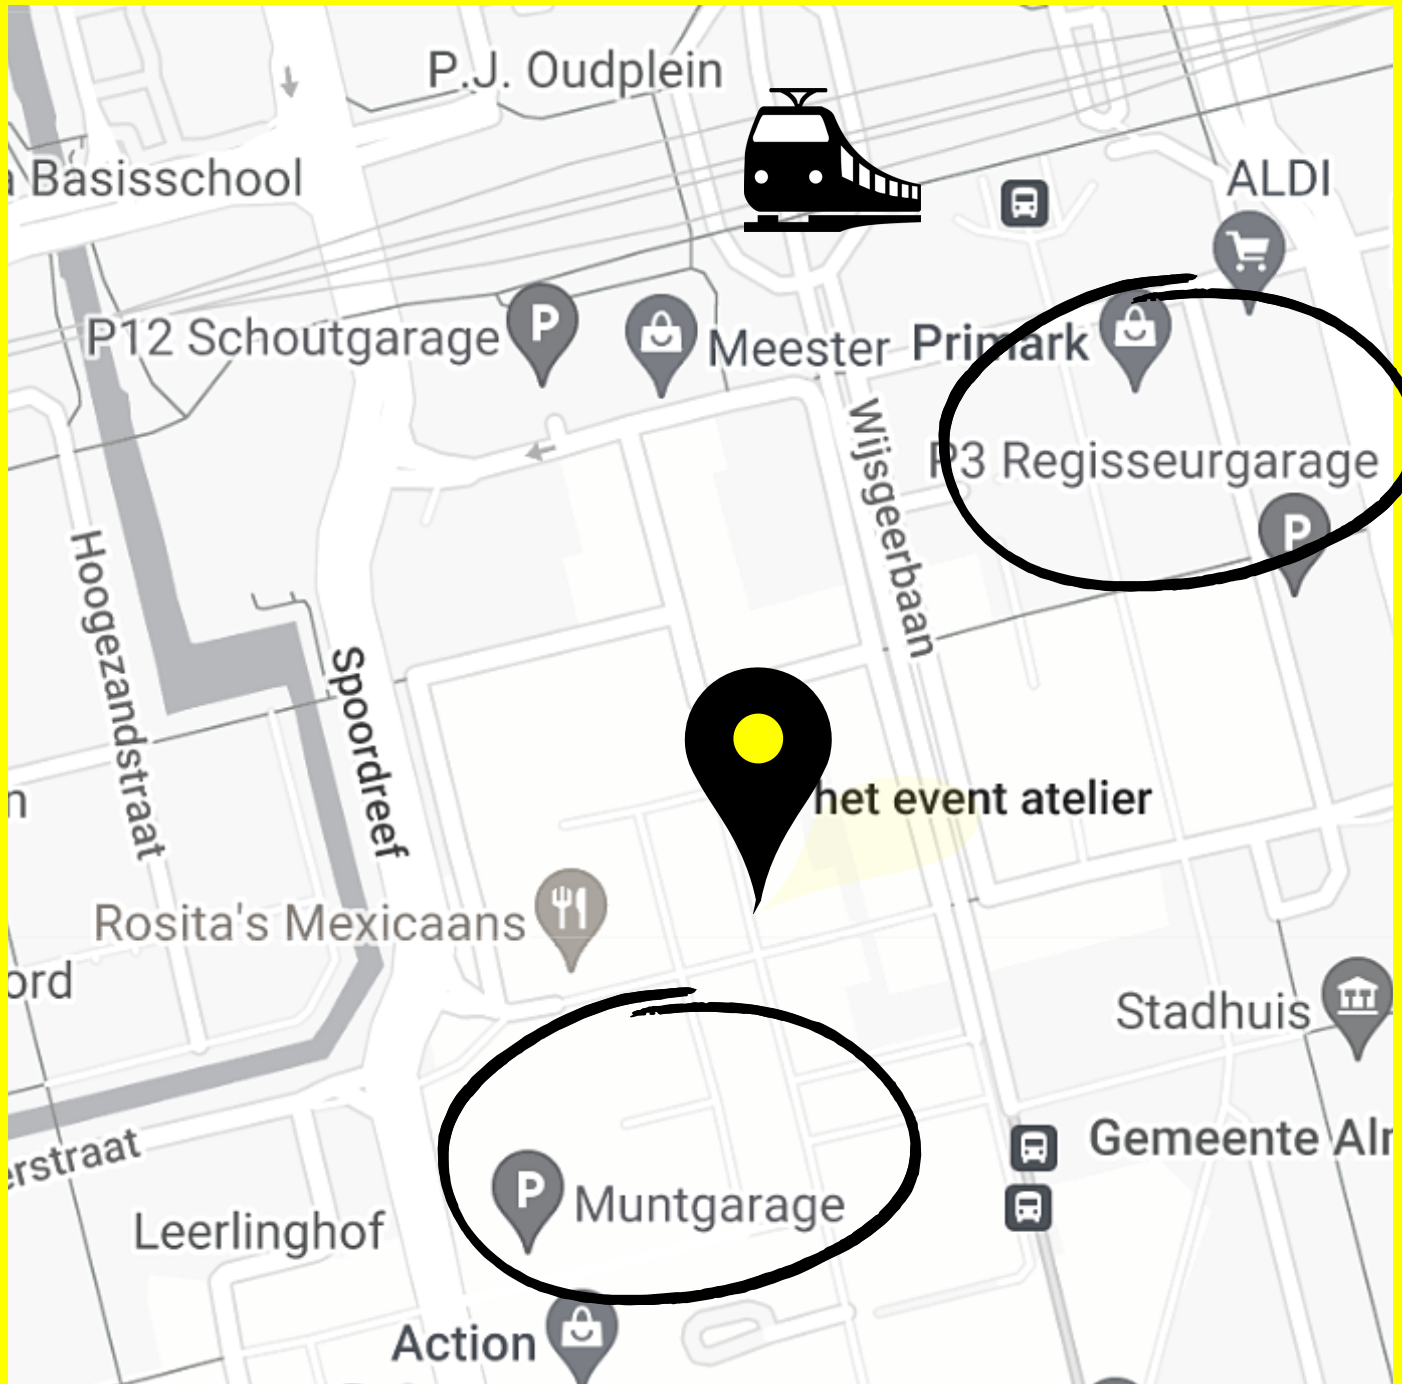

het event atelier bevindt zich op de Grote Markt, tussen restaurant Anno en Café Cheers, op de eerste verdieping. Op loopafstand van het treinstation en parkeergarages.

**het event
atelier**
EVENTLOCATIE ALMERE